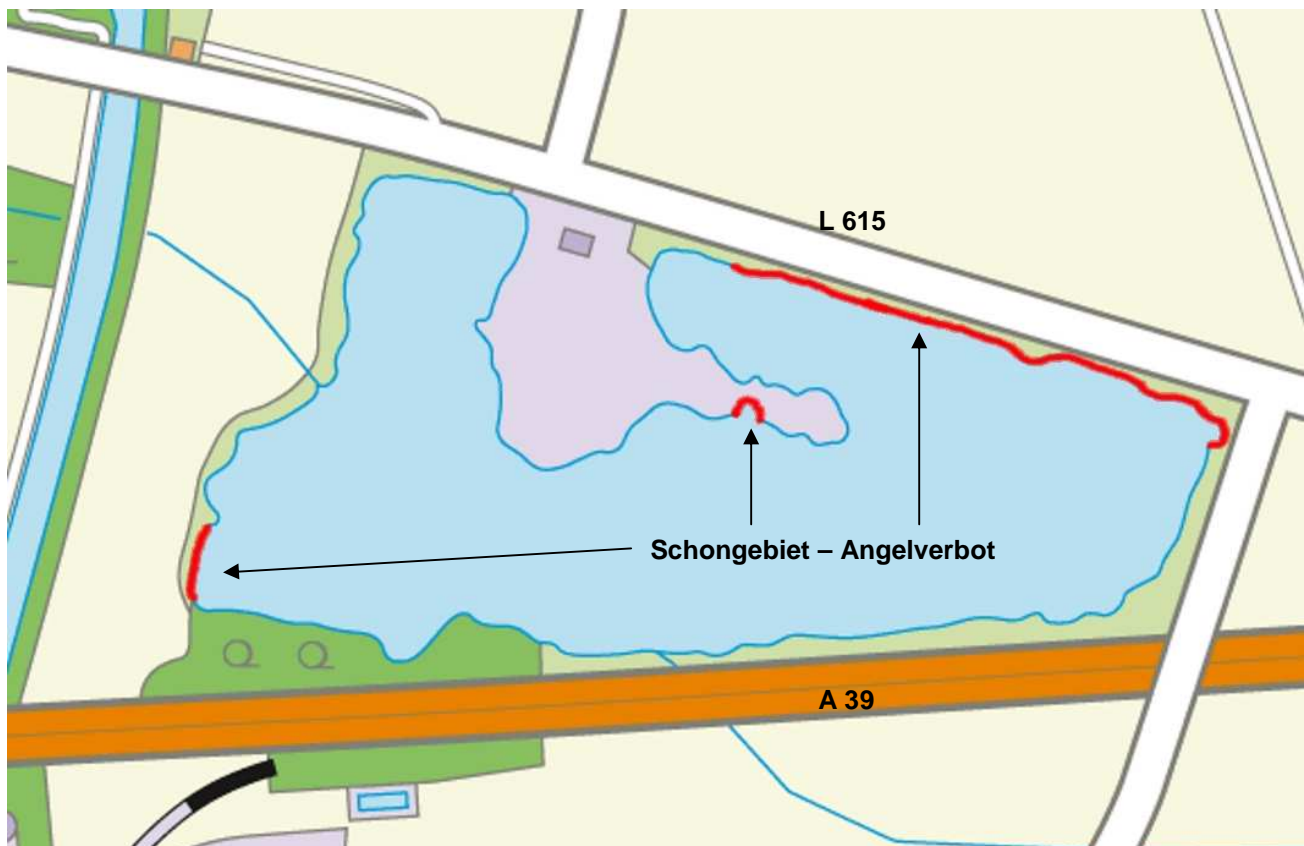

## Änderung der Schonstrecken in Üfingen

Nach den erfolgten Arbeiten am Ufer in Üfingen gelten ab sofort die unten eingezeichneten Änderungen der Schonstrecken. Die gesperrten Uferabschnitte sind **rot** markiert:

Die neu geschaffene Einbuchtung am südlichen Ufer der Halbinsel darf nicht beangelt werden. Die Schonstrecke entlang der L 615 wurde verändert. Das Schongebiet auf der Westseite des Kiesteichs bleibt unverändert.